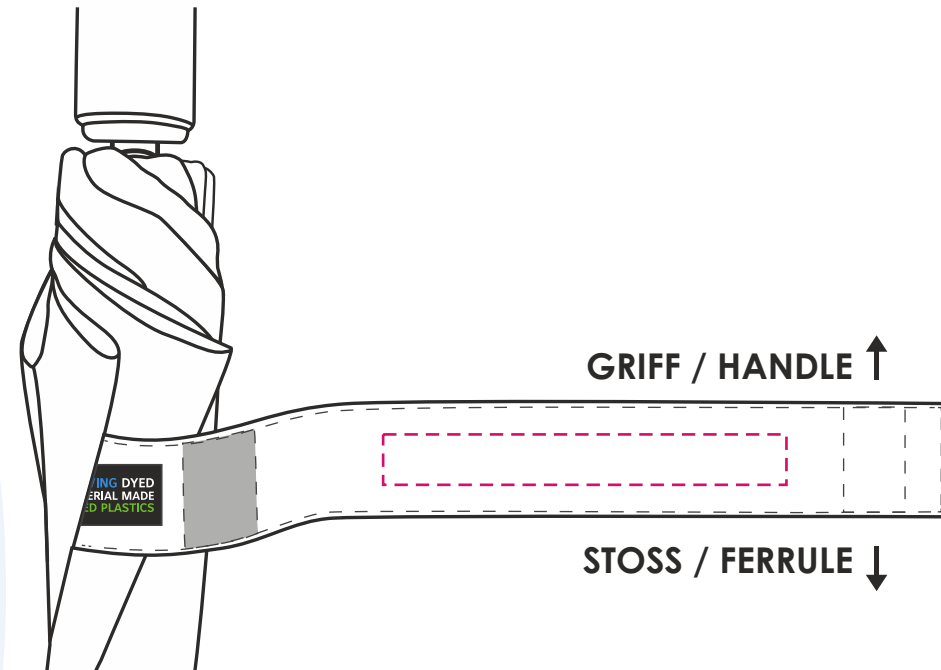

Druckgröße/Printing size: mm

Position: mittig zwischen den Klettverschlüssen; lesbar, wenn der Griff oben ist / Print fits between velcro parts; readable, when handle at top

Hinweis/Note:

Lagerware: Auf dem Schließband können wir nur 1-farbig ohne Unterlegung drucken. Beim Druck ohne Unterlegung kann es zu Farbabweichungen / geringerer Farbbrillanz kommen. Die Druckfarben silber, schwarz und gold sind davon nicht betroffen. / Stock items: We can only print 1 colour without underlay on the closing band. With colour deviations / lower colour brilliance may occur when printing without underlay. The print colours silver, black and gold are not affected.